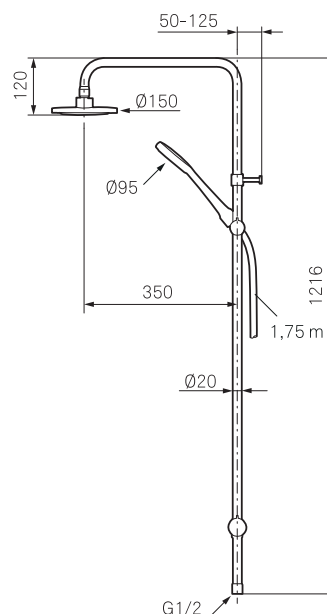

Mora Cera Shower System S5

mora[®] ARMATUR

Mora Cera dusch finns i flera varianter och är en del i en produktserie för att skapa ett enhetligt intryck och känsla i ditt hem. Välj bland takdusch-, handduschset eller ett helt badrumspaket. Hela Mora Cera-serien är utvecklad för att vara ett miljö och energisäkert val för hela familjen.

- Omkastare med keramisk tätning
- Metallomspunnen slang 1750 mm, PVC- och BPA-fri innerslang
- Med antikalksystemet "Easy-Clean"
- Duschröret kan kapas vid behov
- Justerbart väggfäste
- Omkastaren kan monteras med vredet framåt eller åt sidan
- Valbar anslutning med/utan luftinblandning
- Luftinblandning ger komfortflöde vid 6 l/min, maxflöde 10 l/min